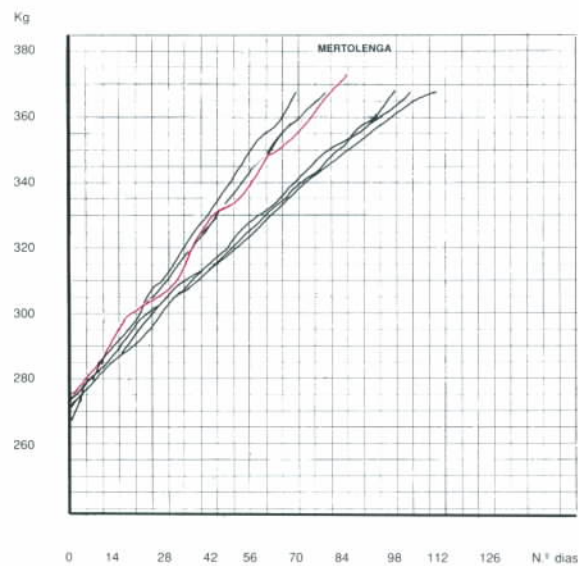

## **RAÇA MERTOLENGA**

**BOVINOS CUJO PROGRAMA DE MELHORAMENTO  
ENALTECE A FÁCIL ADAPTAÇÃO AOS SOLOS POBRES...**

NASCENDO TÃO PEQUENO  
E FRÁGIL...

...SUPPORTA O MAIS AGRESTE  
AMBIENTE.

PAREM ANTES DOS 3 ANOS, E ATÉ DEPOIS DOS 12,  
COM INTERVALOS MÉDIOS, ENTRE PARTOS DE 12,2 MESES...

CRESCEM A RITMO SÓ EXCE-  
DIDO POR DUAS ETNIAS  
NACIONAIS...

...DESMAMANDO BEZERROS COM 50% DO PESO MATERNO

...TRANSFORMANDO OS PASTOS MAIS GROSSEIROS EM  
CARNE DE QUALIDADE

AOS 8 MESES ALCANÇAM 150 — 180 KGS.